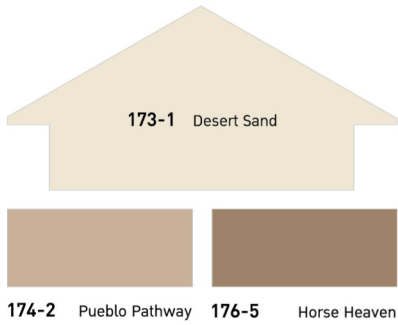

198-5 Aged to Perfection

198-2 Baja Peninsula

161-4 Limestone Lighthouse

199-6 Dark Roast

135-1 Baltic Black

139-4 Silver Wood

141-6 Dark Fog

139-1 Carbon Coal

139-2 Calla Lilly

139-5 Suit of Armor

141-2 Silver Side

141-4 Shiny Nickel

141-5 Inniswood

Earthy Baroque *Warm Colors*

สีทาสีหลังคาบ้าน Beger Cool Roof

ตัวอย่างทั้งหมดนี้เป็นเพียงเฉดสีใกล้เคียงกับเฉดสีจริง และอาจมีความคลาดเคลื่อนจากการแสดงผลหน้าจอและอุปกรณ์ที่แตกต่างกัน