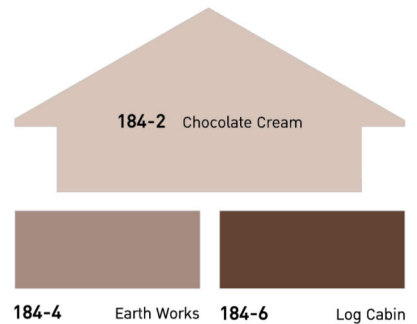

198-5 Aged to Perfection

198-2 Baja Peninsula

161-4 Limestone Lighthouse

199-6 Dark Roast

135-1 Baltic Black

139-4 Silver Wood

141-6 Dark Fog

139-1 Carbon Coal

139-2 Calla Lilly

139-5 Suit of Armor

141-2 Silver Side

141-4 Shiny Nickel

141-5 Inniswood

Earthy Baroque *Warm Colors*

สีทาสีหลังคาบ้าน Beger Cool Roof

ตัวอย่างทั้งหมดนี้เป็นเพียงเฉดสีใกล้เคียงกับเฉดสีจริง และอาจมีความคลาดเคลื่อนจากการแสดงผลหน้าจอและอุปกรณ์ที่แตกต่างกัน

Color Shade may differ from the actual shade on the surface.

ทุกเฉดสีสามารถสั่งได้ที่ร้านตัวแทนจำหน่ายที่มีเครื่องผสมสีเบเยอร์ คัลเลอร์ ดีไซน์ Tintable by Beger Color Design tinting machine.

Modern Victorian *Cool Colors*