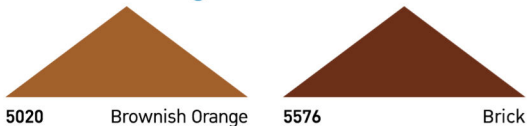

198-5 Aged to Perfection

198-2 Baja Peninsula

161-4 Limestone Lighthouse

199-6 Dark Roast

135-1 Baltic Black

139-4 Silver Wood

141-6 Dark Fog

139-1 Carbon Coal

139-2 Calla Lilly

139-5 Suit of Armor

141-2 Silver Side

141-4 Shiny Nickel

141-5 Inniswood

Earthy Baroque *Warm Colors*

สีทาสีหลังคาบ้าน Beger Cool Roof

ตัวอย่างทั้งหมดนี้เป็นเพียงเฉดสีใกล้เคียงกับเฉดสีจริง และอาจมีความคลาดเคลื่อนจากการแสดงผลหน้าจอและอุปกรณ์ที่แตกต่างกัน

Color Shade may differ from the actual shade on the surface.

ทุกเฉดสีสามารถสั่งได้ที่ร้านตัวแทนจำหน่ายที่มีเครื่องผสมสีเบเยอร์ คัลเลอร์ ดีไซน์ Tintable by Beger Color Design tinting machine.

Modern Victorian *Cool Colors*