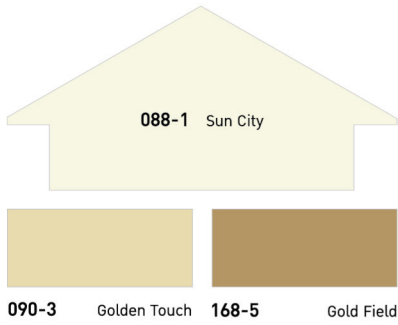

139-2 Calla Lilly

139-5 Suit of Armor

141-2 Silver Side

141-4 Shiny Nickel

141-5 Inniswood

Earthy Baroque *Warm Colors*

สีทาสีหลังคาบ้าน Beger Cool Roof

ตัวอย่างทั้งหมดนี้เป็นเพียงเฉดสีใกล้เคียงกับเฉดสีจริง และอาจมีความคลาดเคลื่อนจากการแสดงผลหน้าจอและอุปกรณ์ที่แตกต่างกัน