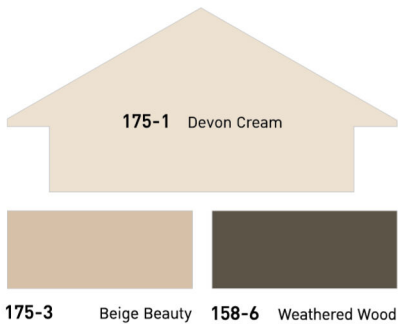

198-5 Aged to Perfection

198-2 Baja Peninsula

161-4 Limestone Lighthouse

199-6 Dark Roast

135-1 Baltic Black

139-4 Silver Wood

141-6 Dark Fog

139-1 Carbon Coal

139-2 Calla Lilly

139-5 Suit of Armor

141-2 Silver Side

141-4 Shiny Nickel

141-5 Inniswood

Earthy Baroque *Warm Colors*

สีทาสีหลังคาบ้าน Beger Cool Roof

ตัวอย่างทั้งหมดนี้เป็นเพียงเฉดสีใกล้เคียงกับเฉดสีจริง และอาจมีความคลาดเคลื่อนจากการแสดงผลหน้าจอและอุปกรณ์ที่แตกต่างกัน

Color Shade may differ from the actual shade on the surface.

ทุกเฉดสีสามารถสั่งได้ที่ร้านตัวแทนจำหน่ายที่มีเครื่องผสมสีเบเยอร์ คัลเลอร์ ดีไซน์ Tintable by Beger Color Design tinting machine.

Modern Victorian *Cool Colors*