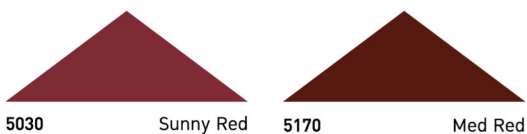

198-5 Aged to Perfection

198-2 Baja Peninsula

161-4 Limestone Lighthouse

199-6 Dark Roast

135-1 Baltic Black

139-4 Silver Wood

141-6 Dark Fog

139-1 Carbon Coal

139-2 Calla Lilly

139-5 Suit of Armor

141-2 Silver Side

141-4 Shiny Nickel

141-5 Inniswood

Earthy Baroque *Warm Colors*

สีทาสีหลังคาบ้าน Beger Cool Roof

ตัวอย่างทั้งหมดนี้เป็นเพียงเฉดสีใกล้เคียงกับเฉดสีจริง และอาจมีความคลาดเคลื่อนจากการแสดงผลหน้าจอและอุปกรณ์ที่แตกต่างกัน

Color Shade may differ from the actual shade on the surface.

ทุกเฉดสีสามารถสั่งได้ที่ร้านตัวแทนจำหน่ายที่มีเครื่องผสมสีเบเยอร์ คัลเลอร์ ดีไซน์ Tintable by Beger Color Design tinting machine.

Modern Victorian *Cool Colors*