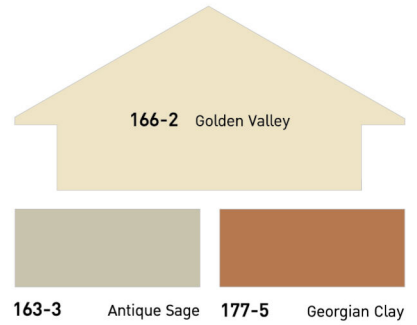

198-5 Aged to Perfection

198-2 Baja Peninsula

161-4 Limestone Lighthouse

199-6 Dark Roast

135-1 Baltic Black

139-4 Silver Wood

141-6 Dark Fog

139-1 Carbon Coal

139-2 Calla Lilly

139-5 Suit of Armor

141-2 Silver Side

141-4 Shiny Nickel

141-5 Inniswood

Earthy Baroque *Warm Colors*

สีทาสีหลังคาบ้าน Beger Cool Roof

ตัวอย่างทั้งหมดนี้เป็นเพียงเฉดสีใกล้เคียงกับเฉดสีจริง และอาจมีความคลาดเคลื่อนจากการแสดงผลหน้าจอและอุปกรณ์ที่แตกต่างกัน

Color Shade may differ from the actual shade on the surface.

ทุกเฉดสีสามารถสั่งได้ที่ร้านตัวแทนจำหน่ายที่มีเครื่องผสมสีเบเยอร์ คัลเลอร์ ดีไซน์ Tintable by Beger Color Design tinting machine.

Modern Victorian *Cool Colors*