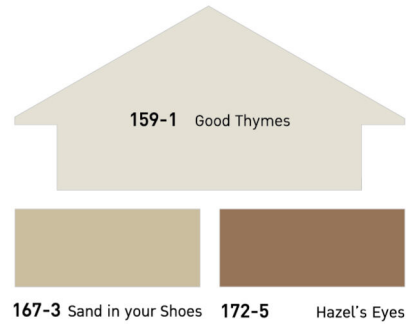

198-5 Aged to Perfection

198-2 Baja Peninsula

161-4 Limestone Lighthouse

199-6 Dark Roast

135-1 Baltic Black

139-4 Silver Wood

141-6 Dark Fog

139-1 Carbon Coal

139-2 Calla Lilly

139-5 Suit of Armor

141-2 Silver Side

141-4 Shiny Nickel

141-5 Inniswood

Earthy Baroque *Warm Colors*

สีทาสีหลังคาบ้าน Beger Cool Roof

ตัวอย่างทั้งหมดนี้เป็นเพียงเฉดสีใกล้เคียงกับเฉดสีจริง และอาจมีความคลาดเคลื่อนจากการแสดงผลหน้าจอและอุปกรณ์ที่แตกต่างกัน

Color Shade may differ from the actual shade on the surface.

ทุกเฉดสีสามารถสั่งได้ที่ร้านตัวแทนจำหน่ายที่มีเครื่องผสมสีเบเยอร์ คัลเลอร์ ดีไซน์ Tintable by Beger Color Design tinting machine.

Modern Victorian *Cool Colors*