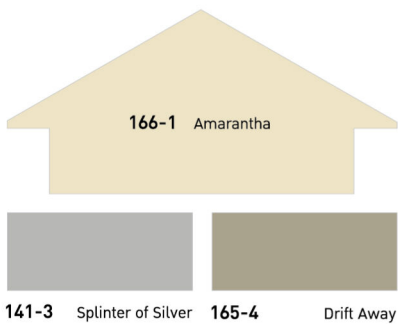

198-5 Aged to Perfection

198-2 Baja Peninsula

161-4 Limestone Lighthouse

199-6 Dark Roast

135-1 Baltic Black

139-4 Silver Wood

141-6 Dark Fog

139-1 Carbon Coal

139-2 Calla Lilly

139-5 Suit of Armor

141-2 Silver Side

141-4 Shiny Nickel

141-5 Inniswood

Earthy Baroque *Warm Colors*

สีทาสีหลังคาบ้าน Beger Cool Roof

ตัวอย่างทั้งหมดนี้เป็นเพียงเฉดสีใกล้เคียงกับเฉดสีจริง และอาจมีความคลาดเคลื่อนจากการแสดงผลหน้าจอและอุปกรณ์ที่แตกต่างกัน

Color Shade may differ from the actual shade on the surface.

ทุกเฉดสีสามารถสั่งได้ที่ร้านตัวแทนจำหน่ายที่มีเครื่องผสมสีเบเยอร์ คัลเลอร์ ดีไซน์ Tintable by Beger Color Design tinting machine.

Modern Victorian *Cool Colors*