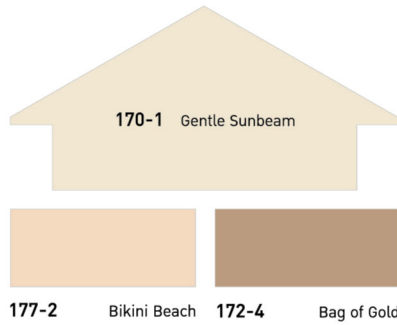

198-5 Aged to Perfection

198-2 Baja Peninsula

161-4 Limestone Lighthouse

199-6 Dark Roast

135-1 Baltic Black

139-4 Silver Wood

141-6 Dark Fog

139-1 Carbon Coal

139-2 Calla Lilly

139-5 Suit of Armor

141-2 Silver Side

141-4 Shiny Nickel

141-5 Inniswood

Earthy Baroque *Warm Colors*

สีทาสีหลังคาบ้าน Beger Cool Roof

ตัวอย่างทั้งหมดนี้เป็นเพียงเฉดสีใกล้เคียงกับเฉดสีจริง และอาจมีความคลาดเคลื่อนจากการแสดงผลหน้าจอและอุปกรณ์ที่แตกต่างกัน

Color Shade may differ from the actual shade on the surface.

ทุกเฉดสีสามารถสั่งได้ที่ร้านตัวแทนจำหน่ายที่มีเครื่องผสมสีเบเยอร์ คัลเลอร์ ดีไซน์ Tintable by Beger Color Design tinting machine.

Modern Victorian *Cool Colors*