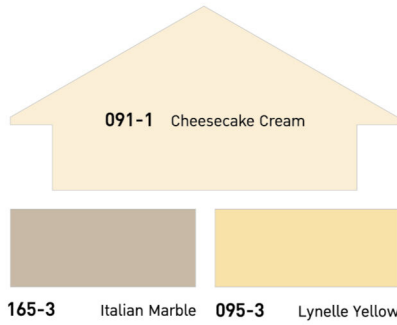

198-5 Aged to Perfection

198-2 Baja Peninsula

161-4 Limestone Lighthouse

199-6 Dark Roast

135-1 Baltic Black

139-4 Silver Wood

141-6 Dark Fog

139-1 Carbon Coal

139-2 Calla Lilly

139-5 Suit of Armor

141-2 Silver Side

141-4 Shiny Nickel

141-5 Inniswood

Earthy Baroque *Warm Colors*

สีทาสีหลังคาบ้าน Beger Cool Roof

ตัวอย่างทั้งหมดนี้เป็นเพียงเฉดสีใกล้เคียงกับเฉดสีจริง และอาจมีความคลาดเคลื่อนจากการแสดงผลหน้าจอและอุปกรณ์ที่แตกต่างกัน