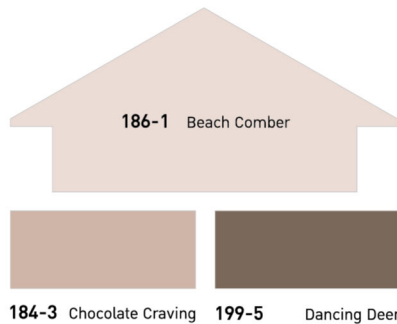

198-5 Aged to Perfection

198-2 Baja Peninsula

161-4 Limestone Lighthouse

199-6 Dark Roast

135-1 Baltic Black

139-4 Silver Wood

141-6 Dark Fog

139-1 Carbon Coal

139-2 Calla Lilly

139-5 Suit of Armor

141-2 Silver Side

141-4 Shiny Nickel

141-5 Inniswood

Earthy Baroque *Warm Colors*

สีทาสีหลังคาบ้าน Beger Cool Roof

ตัวอย่างทั้งหมดนี้เป็นเพียงเฉดสีใกล้เคียงกับเฉดสีจริง และอาจมีความคลาดเคลื่อนจากการแสดงผลหน้าจอและอุปกรณ์ที่แตกต่างกัน

Color Shade may differ from the actual shade on the surface.

ทุกเฉดสีสามารถสั่งได้ที่ร้านตัวแทนจำหน่ายที่มีเครื่องผสมสีเบเยอร์ คัลเลอร์ ดีไซน์ Tintable by Beger Color Design tinting machine.

Modern Victorian *Cool Colors*